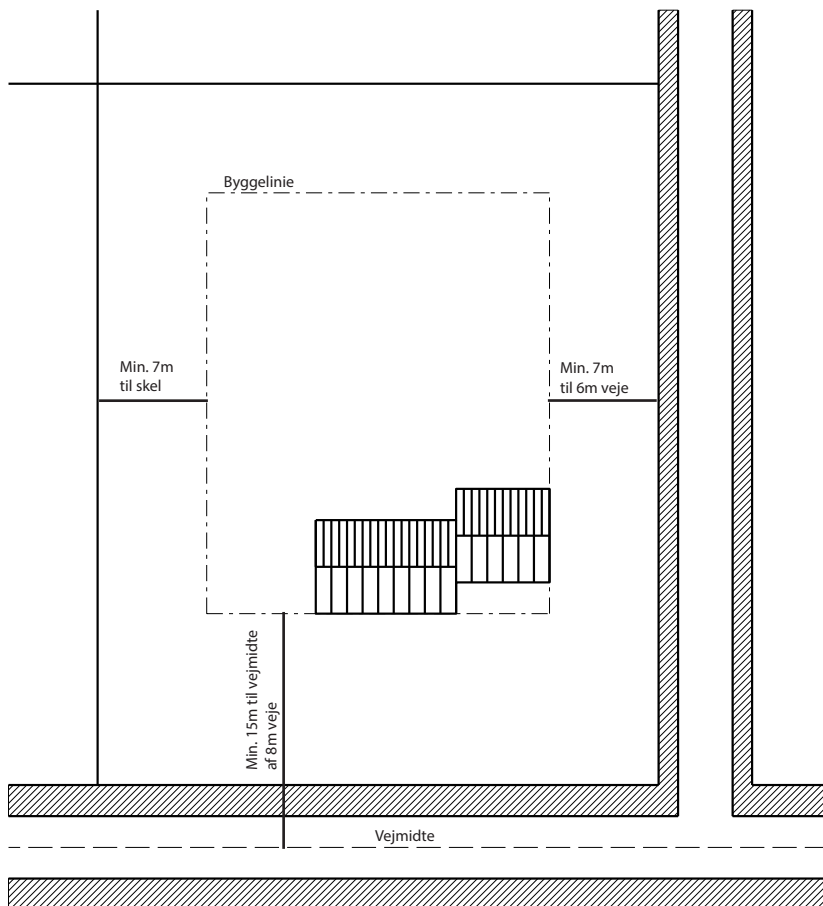

GRUNDEJERFORENINGEN TORNEROSEBUGTEN

DEKLARATIONENS AFSTANDSREGLER

SE OGSÅ VEDTÆGTER OG DEKLARATION PÅ
WWW.TORNEROSEBUGTEN.DK

BESTYRELSEN SEPTEMBER 2015

Principskitse visende minimums afstande i henhold til Deklarationen

Derudover er følgende regler gældende:

- Max en etage samt udnyttet tagetage
- Bygningens hovedretning skal være parallelt med eller vinkelret på nærmeste skel
- Der skal udsættes areal til parkering af mindst 2 biler
- Strandbyggelinien må ikke overskrides
- Den til en hver tid gældende Bygningsreglement - Pt. BR 2015